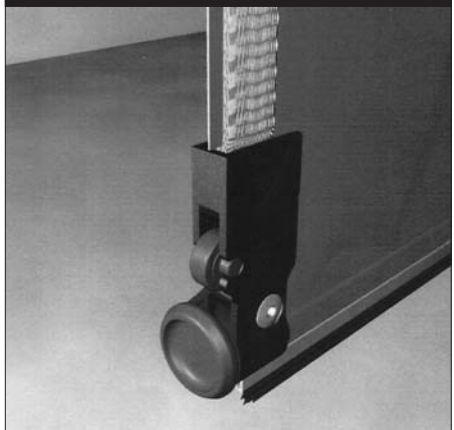

DOBLE

RODILLO LATERAL ROLL-GUIDE

Facilitan el desplazamiento aumentando la suavidad del accionamiento.

ENGRANAJE PERSIANA-POLEAS

Los canales de chapa engranan con la polea. La puerta nunca sube ni baja torcida. Elegante. Ud. no ve ni eje ni muelles.

NYLONFELT

Absorbe el ruido. Proporciona un deslizamiento suave con baja fricción. Evita engrasar la puerta

REFUERZO INTERIOR

Ángulo de aluminio prensado en la base de la puerta.

JUNTA GOMA

Unida al ángulo inferior, ajusta al pavimento y protege de la entrada de humedad, polvo, hojas secas, etc.

MUELLES DE AVANZADA TECNOLOGÍA

Compensados de tal forma que la puerta se queda parada donde Ud. desea. Sometidos a rigurosas pruebas que aseguran un gran rendimiento.

BARRAS DE CIERRE

Especial diseño para reducir ruido. Sin remaches visibles en las caras de la puerta para una limpia apariencia.

TOPE INTERIOR

Más estético, no golpea contra el dintel, hace tope en el amortiguador de goma situado en la guía.

CERRADURA CENTRAL

Mecanismo de cierre geométrico que no puede ser forzado desde fuera. Sistema de cierre de doble barra lateral de seguridad. Cerradura de seguridad con llave serreta. Placa cromada.

ROLL-A-DOOR HISPANIA s.a.

Ctra. C-13 km 4.5 Nave 2
Tel. 973 196 087 Fax. 973 197 096
25660 ALCOLETGE (Lleida)

rolladoor@rolladoor.es
www.rolladoor.es

PUERTAS INDUSTRIALES, COMERCIALES Y RESIDENCIALES

B&D Roll-A-Doors, Roll-A-Doors,
B&D Controll-A-Doors, Controll-A-Doors
son marcas registradas

DISTRIBUIDOR OFICIAL: