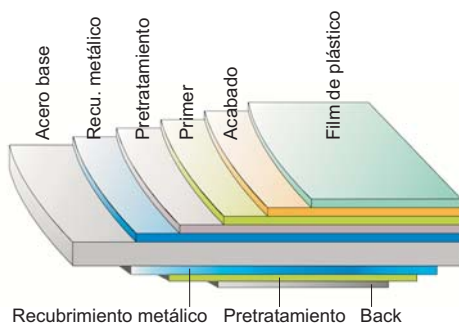

CHAPA CONTINUA DE ACERO

Sin articulaciones, sin vibraciones, sin ruidos. Fuerte y segura. Elegante a la vista.

En chapa continua de acero galvanizado (EN 10142 y 10147) pre-lacada, de gran resistencia a la corrosión.

Colores: Blanco, crema, marrón, silver, verde, imitación en madera.

ASA TIRADOR

Diseño moderno, cromado.

POLEA

Especial diseño ovalado para que la puerta suba y baje suave, fácil y de forma consistente.

SOPORTES

ENGRANAJE PERSIANA-POLEAS

Los canales de chapa engranan con la polea. La puerta nunca sube ni baja torcida. Elegante. Ud. no ve ni eje ni muelles.

NYLONFELT

Absorbe el ruido. Proporciona un deslizamiento suave con baja fricción. Evita engrasar la puerta

TOPE INTERIOR

Más estético, no golpea contra el dintel, hace tope en el amortiguador de goma situado en la guía.

CERRADURA CENTRAL

Mecanismo de cierre geométrico que no puede ser forzado desde fuera. Sistema de cierre de doble barra lateral de seguridad. Cerradura de seguridad con llave serreta. Placa cromada.