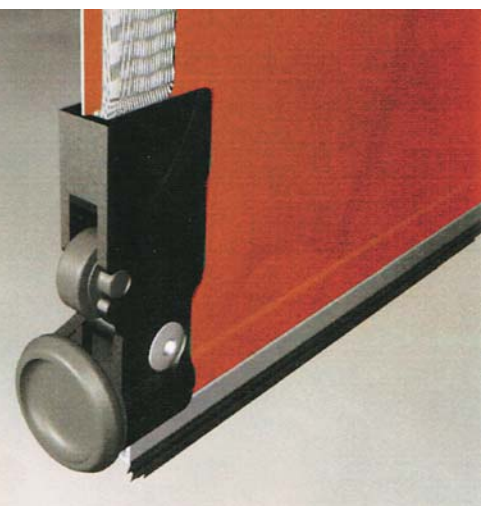

puertas

ENROLLABLES

...silenciosas, ligeras, seguras, de fácil mantenimiento

sistema de inversión por obstrucción

NUEVO!

Doble rodillo lateral Roll-Guide

CE **HOMOLOGADA**
EN - 13241 - 1

¡¡ NO NECESITAN ENGRASE !!

CHAPA CONTINUA DE ACERO

Sin articulaciones, sin vibraciones, sin ruidos. Fuerte y segura. Elegante a la vista.

En chapa continua de acero galvanizado (EN 10142 y 10147) pre-lacada, de gran resistencia a la corrosión.

Colores: Blanco, crema, marrón, silver, verde, imitación en madera.

ASA TIRADOR

Diseño moderno, cromado.

POLEA

Especial diseño ovalado para que la puerta suba y baje suave, fácil y de forma consistente.

SOPORTES

Fuertes. Calculados para soportar el peso de 5 puertas. Troquelados. Sin soldaduras. Sin peligro de fallos.

DOBLE

RODILLO LATERAL ROLL-GUIDE

Facilitan el desplazamiento aumentando la suavidad del accionamiento.